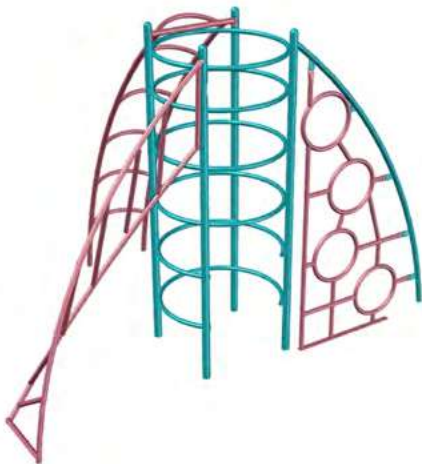

TREPADERO 04 PARKMASTER

- **Largo:** 2.60 M
- **Ancho:** 1.75 M
- **Alto:** 1.85 M
- **Área Mínima:** 6.20 M X 5.35 M
- **Capacidad:** 10 Niños
- **Edad Sugerida:** 6 A 12 Años

JUEGO RAILS PARKMASTER

- Juego de metal de **7.50 x 6.15 x 4.21 m**, con pasamanos, 8 actividades para 21 niños de 6 a 12 años, ideal para espacios públicos, residenciales y comerciales.
- Acabado en pintura electrostática, libre de metales pesados, que garantiza una mayor durabilidad del producto. Componentes de plástico de alta densidad con protección UV.