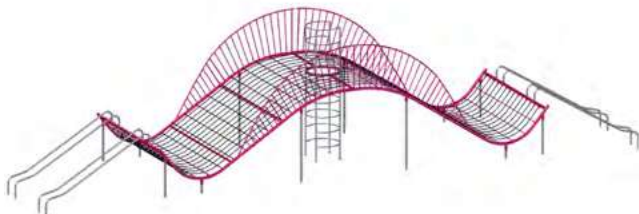

OLA PASAPIES PARKMASTER

- **Largo:** 4.00 M
- **Ancho:** 0.60 M
- **Alto:** 1.95 M
- Área mínima: 7.60 m x 4.20 m
- Capacidad: 7 Niños

TREPAERO 01 PARKMASTER

- **Largo:** 2.35 M
- **Ancho:** 0.60 M
- **Alto:** 2.20 M
- Área mínima: 5.90 m x 4.20 m
- Capacidad: 10 Niños

MEDIA ESFERA PARKMASTER

- **Largo:** 3.65 M
- **Ancho:** 3.65 M
- **Alto:** 1.80 M
- Área Mínima: 7.25 M X 7.25 M
- Capacidad: 12 Niños
- Edad Sugerida: 6 A 12 Años

OLA PARKMASTER

- **Largo:** 12.95 M
- **Ancho:** 3.10 M
- **Alto:** 2.70 M
- Área mínima: 16.55 m x 6.70
- Capacidad: 40 Niños